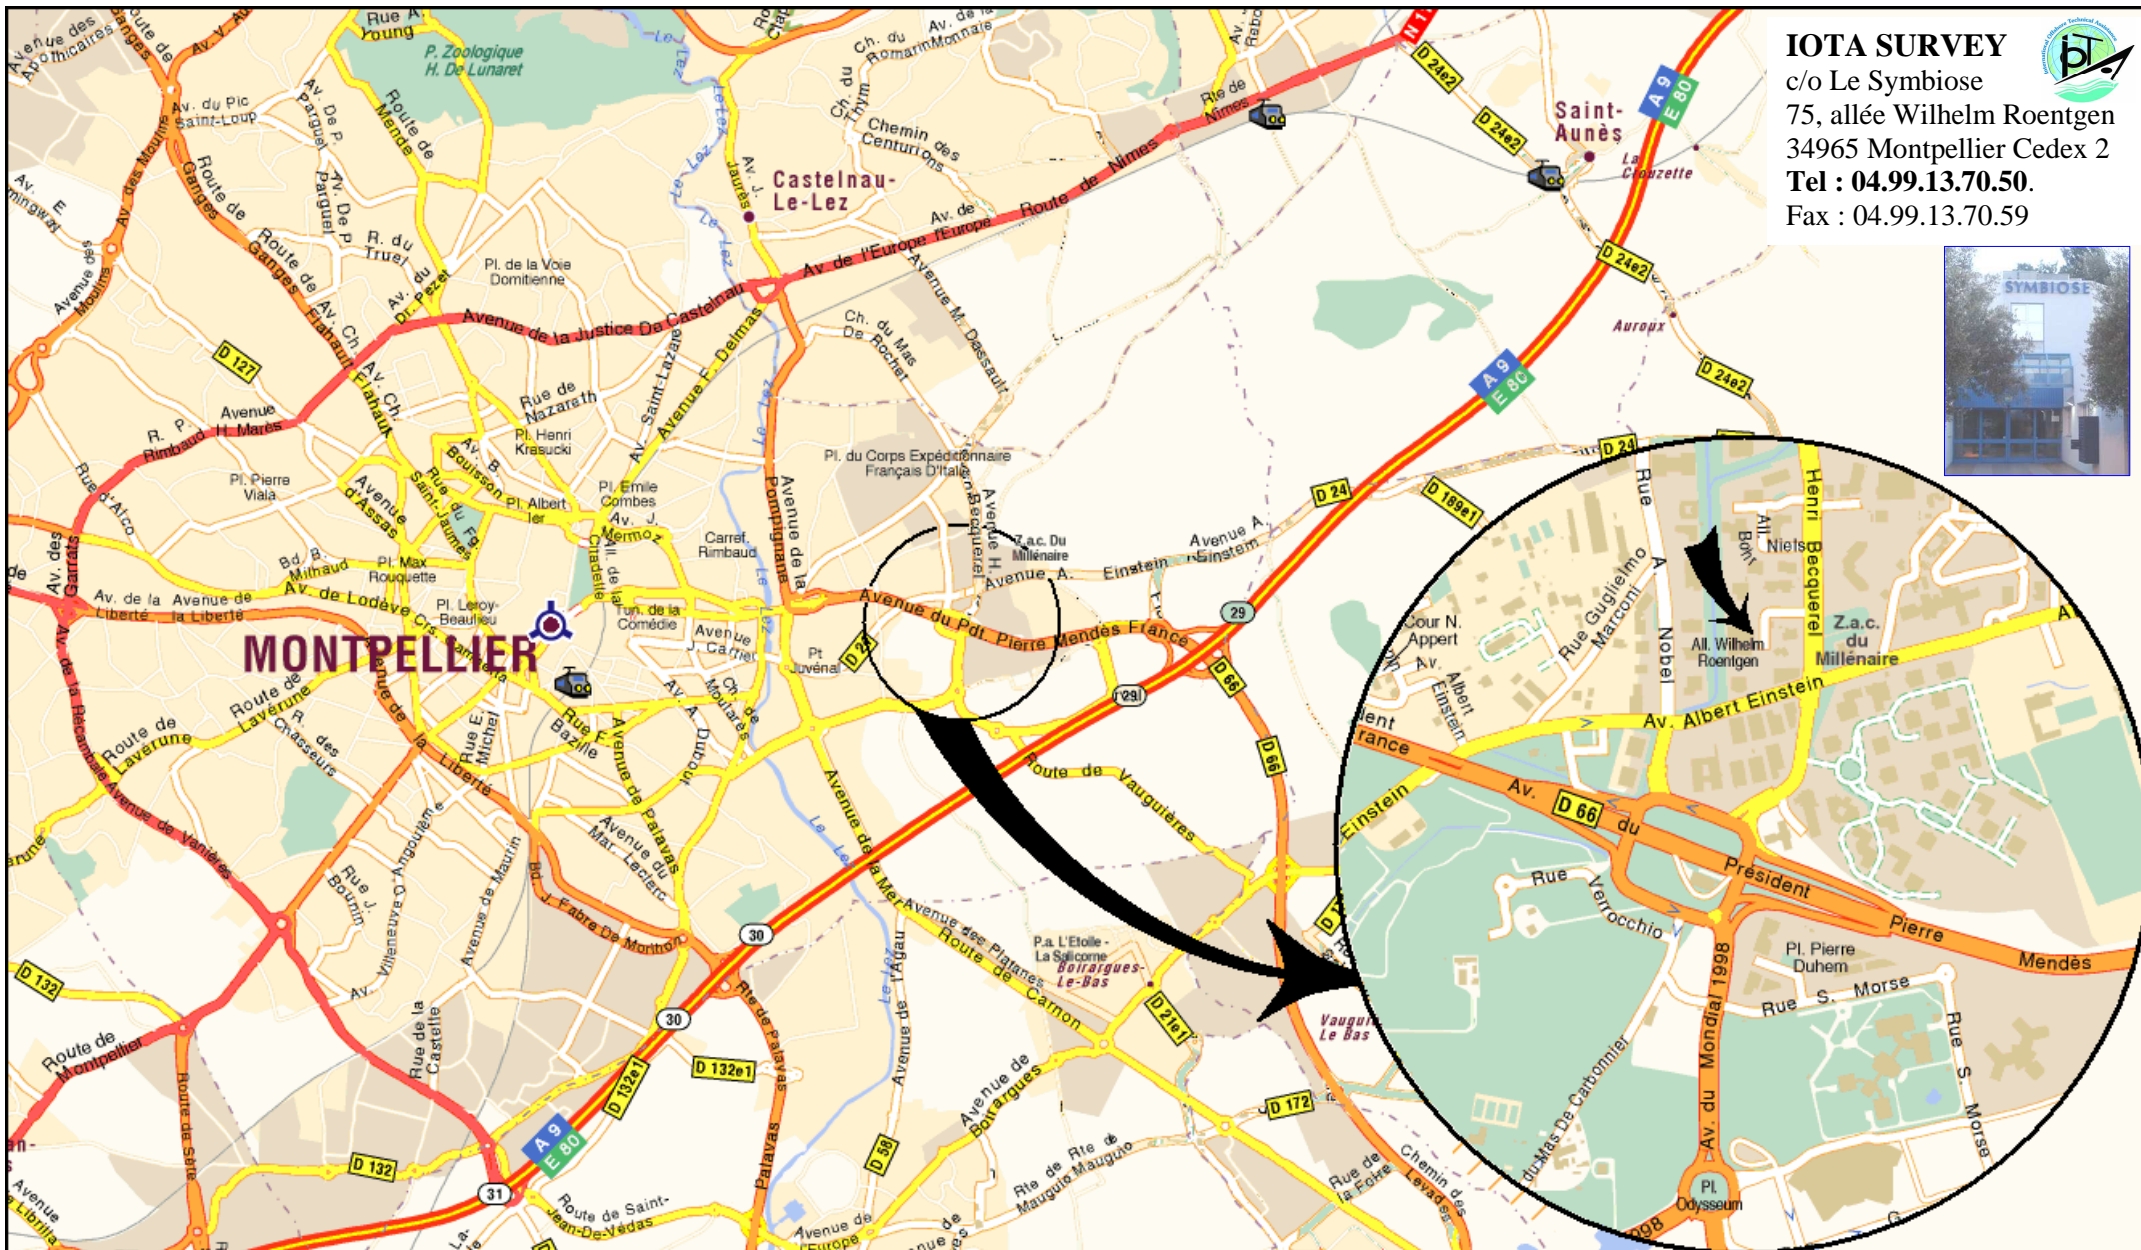

IOTA SURVEY

c/o Le Symbiose
75, allée Wilhelm Roentgen
34965 Montpellier Cedex 2
Tel : 04.99.13.70.50.
Fax : 04.99.13.70.59

Depuis Nîmes ou Béziers : rejoindre l'A9 en direction de Montpellier, prendre la sortie « Montpellier Est » n° 29, puis la direction « Centre ville Montpellier » sur la D66 (avenue du Président Pierre Mendès). **Depuis l'aéroport :** Prendre la direction du centre ville de Montpellier par la D66.

Prendre ensuite à droite la sortie « Millénaire / Odysseum ». Au rond-point Evariste Galois, suivre les panneaux « Le Millénaire, Parc Club du Millénaire », laisser l'hôtel Campanile sur la droite. Au croisement avec l'avenue A. Einstein (feux tricolores), continuer tout droit sur avenue Henri Becquerel jusqu'au 1er rond point dit de "Dell" (rond point Benjamin Franklin). Faire le tour complet du rond point pour revenir dans l'avenue H. Becquerel. Après le feu tricolore, tourner à droite dans l'allée Wilhelm Roentgen, 3e et dernière allée avant le croisement avec l'avenue A. Einstein. Les bureaux IOTA SURVEY sont situés au RDC de l'immeuble « Symbiose », en face de DHL.